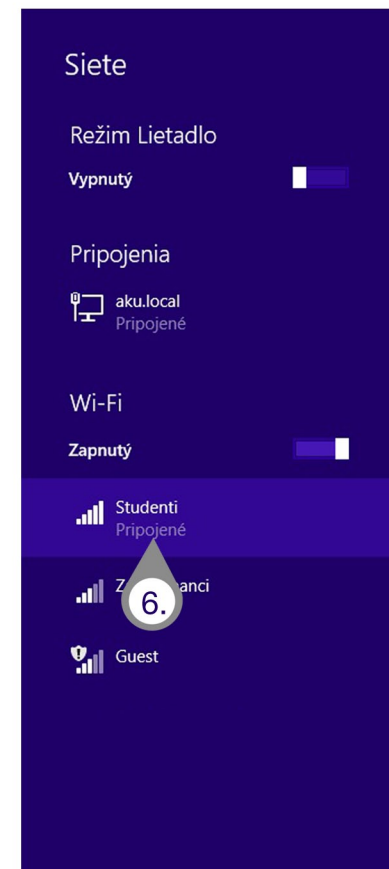

Nastavenia pripojenia na WiFi pre Windows 8-10

1. VYBRAŤ SIETĚ ŠTUDENTI A POTVRDIŤ

Zadať
meno.priezvisko@student.aku.sk

5. POTVRDIŤ

**ČAKAŤ NA
OVERENIE**

6. PRIPOJENÉ

V PRÍPADE, AK SYSTÉM SPRÁVNE HESLO NEAKCEPTUJE, TREBA OPAKOVANE ZADAŤ PRIHLASOVACIE ÚDAJE