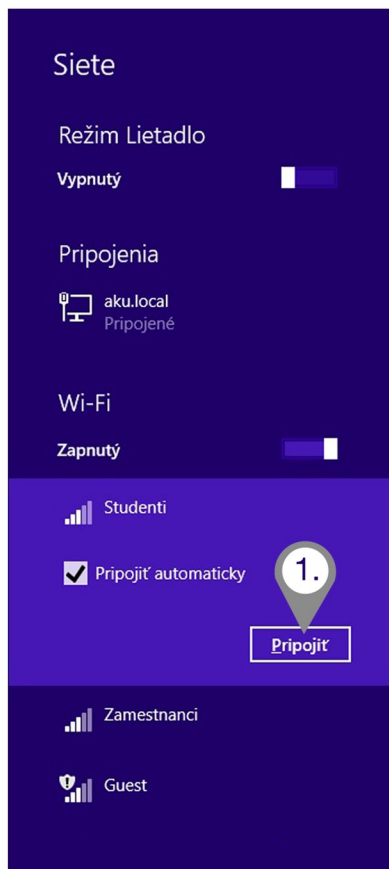

Nastavenia pripojenia na WiFi pre Windows 8-10

1. VYBRAŤ SIETĚ ŠTUDENTI A POTVRDIŤ

Zadať
meno.priezvisko@student.aku.sk

5. POTVRDIŤ

**ČAKAŤ NA
OVERENIE**

6. PRIPOJENÉ

V PRÍPADE, AK SYSTÉM SPRÁVNE HESLO NEAKCEPTUJE, TREBA OPAKOVANE ZADAŤ PRIHLASOVACIE ÚDAJE